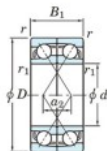

Rolamento esfera carreira simple 7015-BDF-JTEKT - 7015-BDF-KOYO

<https://www.123rolamento.pt/rolamento-mancal/rolamento-esferas/carreira-simple/7015-bdf-koyo>

Boundary dimensions

Regular ball bearings Face to face (FF)

Bearing No.	Boundary dimensions(mm)					Basic load ratings(kN)		Fatigue load factor		Limiting speeds(min-1)
	d	D	B	r1(min)	r1(max)	Cr	Cor	C0	F0	Grease lub.
7015BDF FY	75	115	40	1.1	-	79.3	75.2	3.95	-	3800

CARACTERÍSTICAS DO PRODUTO

Marca	JTEKT
Nº Ean13	3616060652256
Diâmetro interior	75 mm
Diâmetro exterior	115 mm
Espessura	40 mm
Velocidade-limite	3800 rpm
Carga dinâmica	79.3 kN
Carga estática	75.2 kN
Embalagem	1