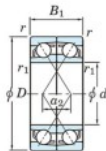

## Rolamento esfera carreira simple 7924-CDF-FY-JTEKT - 7924-CDF-FY-KOYO

<https://www.123rolamento.pt/rolamento-mancal/rolamento-esferas/carreira-simple/7924-cdf-fy-koyo>

Boundary dimensions

Rolling bearings Face to face (FF)

Bearing No.	Boundary dimensions(mm)					Basic load ratings(kN)		Fatigue load factor		Limiting speeds(min-1)
	d	D	B	r (mm)	r1 (mm)	Cr	C0r	Cu	F0	Grease lub.
7924CDF FY	120	165	44	1.1	-	146	162	7.1	16.5	4700

### CARACTERÍSTICAS DO PRODUTO

Marca	JTEKT
Nº Ean13	3616060653338
Diâmetro interior	120 mm
Diâmetro exterior	165 mm
Espessura	44 mm
Velocidade-limite	4700 rpm
Carga dinâmica	146 kN
Carga estática	162 kN
Embalagem	1