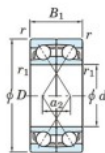

## Rolamento esfera carreira simple 7024-DF-FY-JTEKT - 7024-DF-FY-KOYO

<https://www.123rolamento.pt/rolamento-mancal/rolamento-esferas/carreira-simple/7024-df-fy-koyo>

Boundary dimensions

Single row bearings Face to face (DF)

Bearing No.	Boundary dimensions(mm)					Basic load ratings(kN)		Fatigue load factor		Limiting speeds(min-1)
	d	D	B	r1(min)	r1(max)	Cr	Cor	Cu	f0	Grease lub.
7024DF FY	120	180	56	2	-	196	206	9	-	3100

### CARACTERÍSTICAS DO PRODUTO

Marca	JTEKT
Nº Ean13	3616060653369
Diâmetro interior	120 mm
Diâmetro exterior	180 mm
Espessura	56 mm
Velocidade-limite	3100 rpm
Carga dinâmica	196 kN
Carga estática	206 kN
Embalagem	1