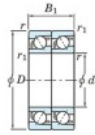

Rolamento esfera carreira simple 7007-CDT-FY-JTEKT - 7007-CDT-FY-KOYO

<https://www.123rolamento.pt/rolamento-mancal/rolamento-esferas/carreira-simple/7007-cdt-fy-koyo>

Boundary dimensions

Bearing No.	Boundary dimensions(mm)						Basic load ratings(kN)		Fatigue load factor		Limiting speeds(min-1)
	d	D	B	r1(mm)	r2(mm)	r(mm)	Cr	C0r	C0	#)	Grease Lub.
7007CDT FY	35	62	28	1	0.6		38.8	27.4	1.7	15	13000

CARACTERÍSTICAS DO PRODUTO

Marca	JTEKT
N° Ean13	3616060656445
Diâmetro interior	35 mm
Diâmetro exterior	62 mm
Espessura	28 mm
Velocidade-limite	13000 rpm
Carga dinâmica	38.8 kN
Carga estática	27.4 kN
Embalagem	1

contato@123rolamento.pt

CRT4 de Lesquin 60 Rue Du Haut De Sainghin 59273 Fretin FRANCE