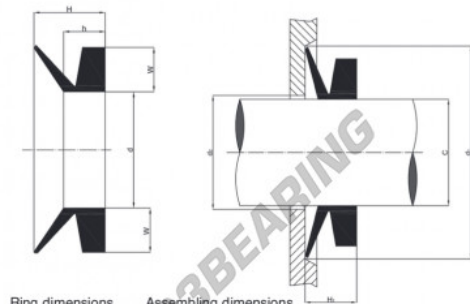

Junta V-RING VL160-FPM - VL160-FPM

<https://www.123rolamento.pt/junta-vedacao/junta/v-ring/vl160-fpm>

Ring dimensions
 H = 10,5 [mm]
 h = 6,0 [mm]
 W = 6,5 [mm]

Assembling dimensions
 H1 = 8 +/- 1,5 [mm]
 d2 max = C + 5 [mm]
 d1 min = C + 20 [mm]

Reference	Shaft diameter			d (mm)
VL	160	155	165	144

CARACTERÍSTICAS DO PRODUTO

Marca	GEN
Diâmetro do veio	160 mm
Material	FPM
Tipo	VL
Peso	60 g
Embalagem	1

contato@123rolamento.pt

CRT4 de Lesquin 60 Rue Du Haut De Sainghin 59273 Fretin FRANCE