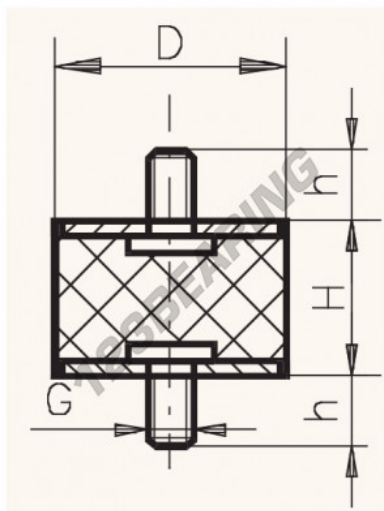

Amortecedor antivibração MM MM10060-16 - MM10060-16

<https://www.123rolamento.pt/accessorio/antivibracao/mm/mm10060-16>

CARACTERÍSTICAS DO PRODUTO

Marca	GEN
Diâmetro exterior	100 mm
Diâmetro exterior	3.937" inch
Espessura	60 mm
Espessura	2.362" inch
Tipo	MM
Parafusos	M16
Embalagem	1