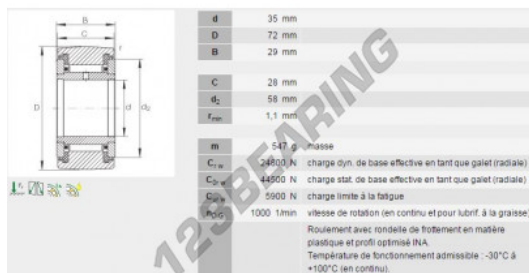

Rolo guia NATR35-PP-INA - NATR35-PP-INA

<https://www.123rolamento.pt/rolamento-mancal/rolamento-esferas/rolo-guia/natr35-pp-ina>

CARACTERÍSTICAS DO PRODUTO

Marca	INA
Nº Ean13	3663952107844
Diâmetro interior	35 mm
Diâmetro exterior	72 mm
Espessura	29 mm
Embalagem	1