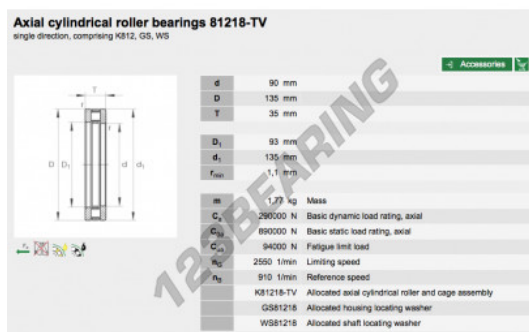

Batente de rolos 81218-TV-INA - 81218-TV-INA

<https://www.123rolamento.pt/rolamento-mancal/rolamento-rolos/batente/81218-tv-ina>

CARACTERÍSTICAS DO PRODUTO

| | |
|-------------------|---------------|
| Marca | INA |
| Nº Ean13 | 3663952114439 |
| Diâmetro interior | 90 mm |
| Diâmetro exterior | 135 mm |
| Espessura | 35 mm |
| Peso | 1770 g |
| Embalagem | - |