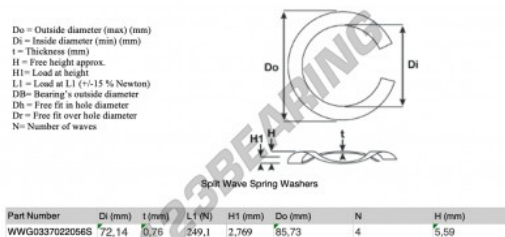

## Arruela ondulada aberta

**SWSW-85.73-72.14-0.76-4-SS - SWSW-85.73-72.14-0.76-4-SS**

<https://www.123rolamento.pt/accessorio/arruela/arruela-ondulada-aberta/sws-85.73-72.14-0.76-4-ss>

## CARACTERÍSTICAS DO PRODUTO

Marca	GEN
Diâmetro interior	72.14 mm
Espessura	0.76 mm
Material	AÇO INOXIDÁVEL
Embalagem	1
Carga em L1	249.1 N
Carga em altura	2.769
Diâmetro exterior (máx.)	85.73 mm
Número de ondas	4