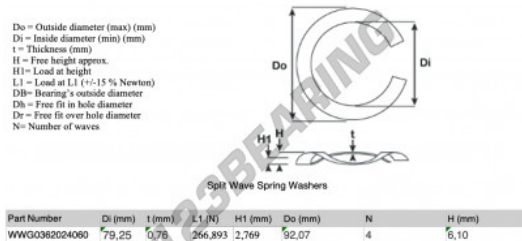

## Arruela ondulada aberta

**SWSW-92.07-79.25-0.76-4 - SWSW-92.07-79.25-0.76-4**

<https://www.123rolamento.pt/accessorio/arruela/arruela-ondulada-aberta/sws-92.07-79.25-0.76-4>

## CARACTERÍSTICAS DO PRODUTO

Marca	GEN
Diâmetro interior	79.25 mm
Espessura	0.76 mm
Material	AÇO
Embalagem	1
Carga em L1	266.893 N
Carga em altura	2.769
Diâmetro exterior (máx.)	92.07 mm
Número de ondas	4