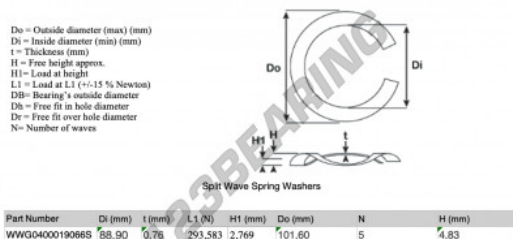

## Arruela ondulada aberta

**SWSW-101.60-88.90-0.76-5-SS - SWSW-101.60-88.90-0.76-5-SS**

<https://www.123rolamento.pt/accessorio/arruela/arruela-ondulada-aberta/sws-101.60-88.90-0.76-5-ss>

## CARACTERÍSTICAS DO PRODUTO

Marca	GEN
Diâmetro interior	88.9 mm
Diâmetro interior	3 1/2" inch
Espessura	0.76 mm
Espessura	0.03" inch
Material	AÇO INOXIDÁVEL
Embalagem	1
Carga em L1	293.583 N
Carga em altura	2.769
Diâmetro exterior (máx.)	101.6 mm
Diâmetro exterior (máx.)	4" inch
Número de ondas	5