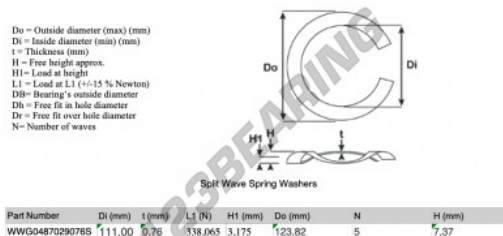

Arruela ondulada aberta

SWSW-123.82-111-0.76-5-SS - SWSW-123.82-111-0.76-5-SS

<https://www.123rolamento.pt/accessorio/arruela/arruela-ondulada-aberta/sws-123.82-111-0.76-5-ss>

CARACTERÍSTICAS DO PRODUTO

Marca	GEN
Diâmetro interior	111 mm
Diâmetro interior	4.37" inch
Espessura	0.76 mm
Espessura	0.03" inch
Material	AÇO INOXIDÁVEL
Embalagem	1
Carga em L1	338.065 N
Carga em altura	3.175
Diâmetro exterior (máx.)	123.82 mm
Diâmetro exterior (máx.)	4.875" inch
Número de ondas	5