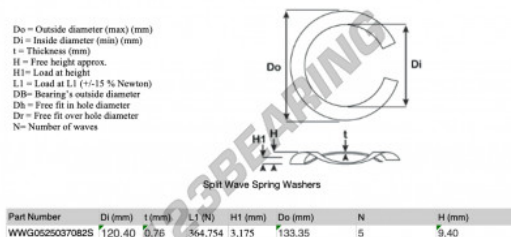

Arruela ondulada aberta

SWSW-133.35-120.40-0.76-5-SS - SWSW-133.35-120.40-0.76-5-SS

<https://www.123rolamento.pt/accessorio/arruela/arruela-ondulada-aberta/sws-133.35-120.40-0.76-5-ss>

CARACTERÍSTICAS DO PRODUTO

Marca	GEN
Diâmetro interior	120.4 mm
Espessura	0.76 mm
Material	AÇO INOXIDÁVEL
Embalagem	1
Carga em L1	364.754 N
Carga em altura	3.175
Diâmetro exterior (máx.)	133.35 mm
Número de ondas	5

contato@123rolamento.pt