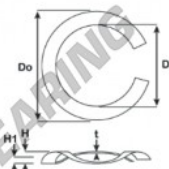

Arruela ondulada aberta

SWSW-136.53-123.44-0.76-5-SS - SWSW-136.53-123.44-0.76-5-SS

<https://www.123rolamento.pt/accessorio/arruela/arruela-ondulada-aberta/sws-136.53-123.44-0.76-5-ss>

Soft Wave Spring Washers

Part Number	Di (mm)	L (mm)	L1 (N)	H1 (mm)	Do (mm)	N	H (mm)
WWG0570380848	123,44	0,76	373,651	3,175	136,53	5	9,65

CARACTERÍSTICAS DO PRODUTO

Marca	GEN
Diâmetro interior	123.44 mm
Espessura	0.76 mm
Material	AÇO INOXIDÁVEL
Embalagem	1
Carga em L1	373.651 N
Carga em altura	3.175
Diâmetro exterior (máx.)	136.53 mm
Número de ondas	5

contato@123rolamento.pt

CRT4 de Lesquin 60 Rue Du Haut De Sainghin 59273 Fretin FRANCE