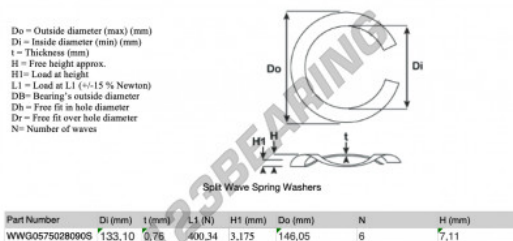

## Arruela ondulada aberta

**SWSW-146.05-133.10-0.76-6-SS - SWSW-146.05-133.10-0.76-6-SS**

<https://www.123rolamento.pt/accessorio/arruela/arruela-ondulada-aberta/sws-146.05-133.10-0.76-6-ss>

## CARACTERÍSTICAS DO PRODUTO

|                          |                |
|--------------------------|----------------|
| Marca                    | GEN            |
| Diâmetro interior        | 133.1 mm       |
| Espessura                | 0.76 mm        |
| Material                 | AÇO INOXIDÁVEL |
| Embalagem                | 1              |
| Carga em L1              | 400.34 N       |
| Carga em altura          | 3.175          |
| Diâmetro exterior (máx.) | 146.05 mm      |
| Número de ondas          | 6              |