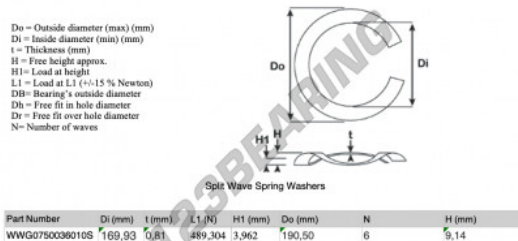

Arruela ondulada aberta

SWSW-190.50-169.93-0.81-6-SS - SWSW-190.50-169.93-0.81-6-SS

<https://www.123rolamento.pt/accessorio/arruela/arruela-ondulada-aberta/sws-190.50-169.93-0.81-6-ss>

CARACTERÍSTICAS DO PRODUTO

Marca	GEN
Diâmetro interior	169.93 mm
Diâmetro interior	6.69" inch
Espessura	0.81 mm
Espessura	0.032" inch
Material	AÇO INOXIDÁVEL
Embalagem	1
Carga em L1	489.304 N
Carga em altura	3.962
Diâmetro exterior (máx.)	190.5 mm
Diâmetro exterior (máx.)	7 1/2" inch
Número de ondas	6