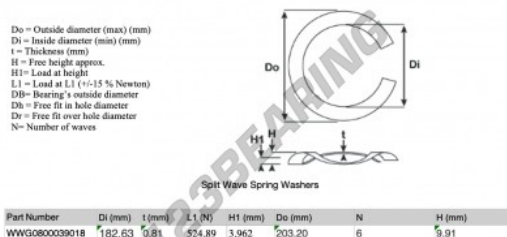

Arruela ondulada aberta

SWSW-203.20-182.63-0.81-6 - SWSW-203.20-182.63-0.81-6

<https://www.123rolamento.pt/accessorio/arruela/arruela-ondulada-aberta/sws-203.20-182.63-0.81-6>

CARACTERÍSTICAS DO PRODUTO

Marca	GEN
Diâmetro interior	182.63 mm
Espessura	0.81 mm
Material	AÇO
Embalagem	1
Carga em L1	524.89 N
Carga em altura	3.962
Diâmetro exterior (máx.)	203.2 mm
Número de ondas	6