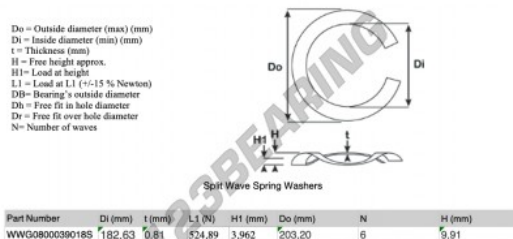

Arruela ondulada aberta

SWSW-203.20-182.63-0.81-6-SS - SWSW-203.20-182.63-0.81-6-SS

<https://www.123rolamento.pt/accessorio/arruela/arruela-ondulada-aberta/sws-203.20-182.63-0.81-6-ss>

CARACTERÍSTICAS DO PRODUTO

Marca	GEN
Diâmetro interior	182.63 mm
Espessura	0.81 mm
Material	AÇO INOXIDÁVEL
Embalagem	1
Carga em L1	524.89 N
Carga em altura	3.962
Diâmetro exterior (máx.)	203.2 mm
Número de ondas	6

contato@123rolamento.pt