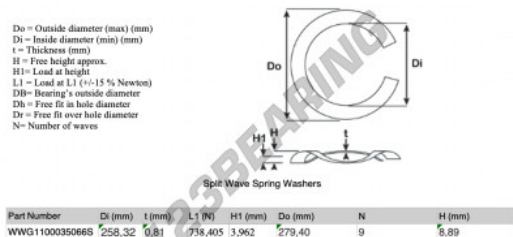

Arruela ondulada aberta

SWSW-279.40-258.32-0.81-9-SS - SWSW-279.40-258.32-0.81-9-SS

<https://www.123rolamento.pt/accessorio/arruela/arruela-ondulada-aberta/sws-279.40-258.32-0.81-9-ss>

CARACTERÍSTICAS DO PRODUTO

Marca	GEN
Diâmetro interior	258.32 mm
Espessura	0.81 mm
Material	AÇO INOXIDÁVEL
Embalagem	1
Carga em L1	738.405 N
Carga em altura	3.962
Diâmetro exterior (máx.)	279.4 mm
Número de ondas	9

contato@123rolamento.pt