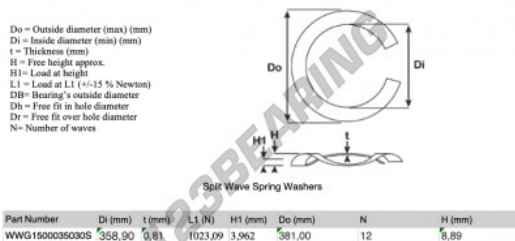

## Arruela ondulada aberta

**SWSW-381-358.90-0.81-12-SS - SWSW-381-358.90-0.81-12-SS**

<https://www.123rolamento.pt/accessorio/arruela/arruela-ondulada-aberta/sws-381-358.90-0.81-12-ss>

## CARACTERÍSTICAS DO PRODUTO

Marca	GEN
Diâmetro interior	358.9 mm
Espessura	0.81 mm
Material	AÇO INOXIDÁVEL
Embalagem	1
Carga em L1	1023.09 N
Carga em altura	3.962
Diâmetro exterior (máx.)	381 mm
Número de ondas	12