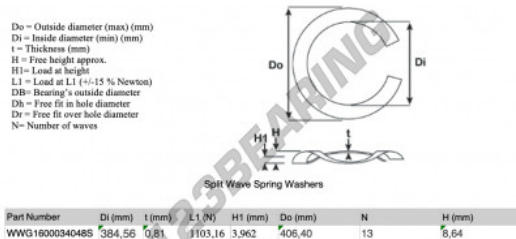

Arruela ondulada aberta

SWSW-406.40-384.56-0.81-13-SS - SWSW-406.40-384.56-0.81-13-SS

<https://www.123rolamento.pt/accessorio/arruela/arruela-ondulada-aberta/sws-406.40-384.56-0.81-13-ss>

CARACTERÍSTICAS DO PRODUTO

Marca	GEN
Diâmetro interior	384.56 mm
Diâmetro interior	15.14" inch
Espessura	0.81 mm
Espessura	0.032" inch
Material	AÇO INOXIDÁVEL
Embalagem	1
Carga em L1	1103.16 N
Carga em altura	3.962
Diâmetro exterior (máx.)	406.4 mm
Diâmetro exterior (máx.)	16" inch
Número de ondas	13