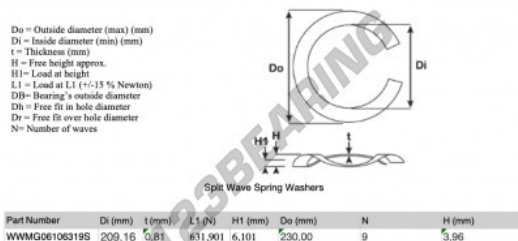

Arruela ondulada aberta

SWSW-230-209.16-0.81-9-SS - SWSW-230-209.16-0.81-9-SS

<https://www.123rolamento.pt/accessorio/arruela/arruela-ondulada-aberta/sws-230-209.16-0.81-9-ss>

CARACTERÍSTICAS DO PRODUTO

Marca	GEN
Diâmetro interior	209.16 mm
Espessura	0.81 mm
Material	AÇO INOXIDÁVEL
Embalagem	1
Carga em L1	631.901 N
Carga em altura	6.101
Diâmetro exterior (máx.)	230 mm
Número de ondas	9