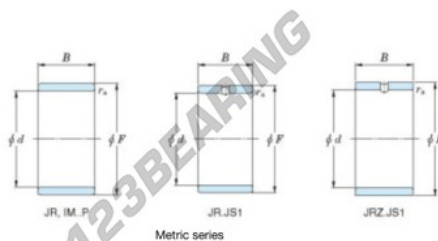

Anel interno JR6X10X10JS1-JTEKT - JR6X10X10JS1-KOYO

<https://www.123rolamento.pt/rolamento-mancal/rolamento-agulhas/anel-interno/jr6x10x10js1-koyo>

Boundary dimensions

Metric series

Bearing No.	Boundary dimensions(mm)			
	d	F	B	rs
JR6x10x10	6	10	10	0,3

CARACTERÍSTICAS DO PRODUTO

Marca	JTEKT
Nº Ean13	3616060796660
Diâmetro interior	6 mm
Diâmetro exterior	10 mm
Espessura	10 mm
Tipo	JR
Embalagem	1

contato@123rolamento.pt

CRT4 de Lesquin 60 Rue Du Haut De Sainghin 59273 Fretin FRANCE