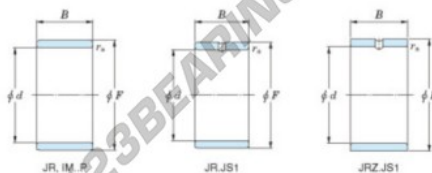

## Anel interno JR8X12X10JS1-JTEKT - JR8X12X10JS1-KOYO

<https://www.123rolamento.pt/rolamento-mancal/rolamento-agulhas/anel-interno/jr8x12x10js1-koyo>

Boundary dimensions

Metric series

Bearing No.	Boundary dimensions(mm)			
	d	F	B	rs
JR8x12x10JS1	8	12	10	0,3

## CARACTERÍSTICAS DO PRODUTO

Marca	JTEKT
Nº Ean13	3616060796738
Diâmetro interior	8 mm
Diâmetro exterior	12 mm
Espessura	10 mm
Tipo	JR...JS1
Embalagem	1

[contato@123rolamento.pt](mailto:contato@123rolamento.pt)