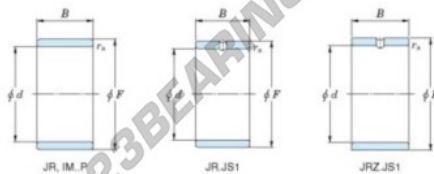

## Anel interno JRZ10X14X14JS1-JTEKT - JRZ10X14X14JS1-KOYO

<https://www.123rolamento.pt/rolamento-mancal/rolamento-agulhas/anel-interno/jrz10x14x14js1-koyo>

Boundary dimensions

Metric series

Bearing No.	Boundary dimensions(mm)			
	d	F	B	rs
JRZ10x14x14JS1	10	14	14	0,3

## CARACTERÍSTICAS DO PRODUTO

Marca	JTEKT
Nº Ean13	3616060796868
Diâmetro interior	10 mm
Diâmetro exterior	14 mm
Espessura	14 mm
Tipo	JR...JS1
Embalagem	1

[contato@123rolamento.pt](mailto:contato@123rolamento.pt)