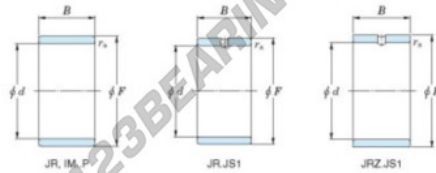

Anel interno JR20X25X32-JTEKT - JR20X25X32-KOYO

<https://www.123rolamento.pt/rolamento-mancal/rolamento-agulhas/anel-interno/jr20x25x32-koyo>

Boundary dimensions

Metric series

Bearing No.	Boundary dimensions(mm)			
	d	F	B	rs
JR20x25x32	20	25	32	0,3

CARACTERÍSTICAS DO PRODUTO

Marca	JTEKT
Nº Ean13	3616060799395
Diâmetro interior	20 mm
Diâmetro exterior	25 mm
Espessura	32 mm
Tipo	JR
Embalagem	1

contato@123rolamento.pt

CRT4 de Lesquin 60 Rue Du Haut De Sainghin 59273 Fretin FRANCE