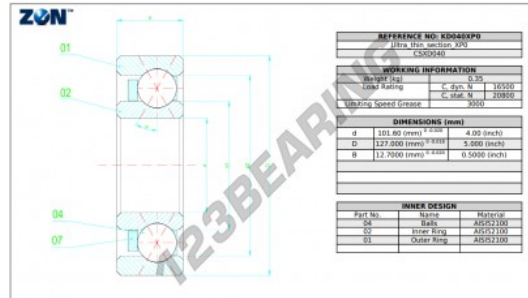

### CARACTERÍSTICAS DO PRODUTO

Marca	ZEN
Nº Ean13	3616060799661
Embalagem	1

[contato@123rolamento.pt](mailto:contato@123rolamento.pt)

CRT4 de Lesquin 60 Rue Du Haut De Sainghin 59273 Fretin FRANCE