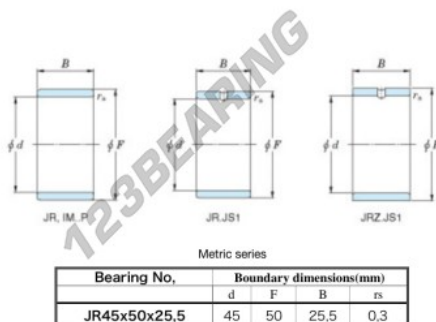

## Anel interno JR45X50X25.50-JTEKT - JR45X50X25.50-KOYO

<https://www.123rolamento.pt/rolamento-mancal/rolamento-agulhas/anel-interno/jr45x50x25.50-koyo>

Boundary dimensions

### CARACTERÍSTICAS DO PRODUTO

Marca	JTEKT
Nº Ean13	3616060800367
Diâmetro interior	45 mm
Diâmetro exterior	50 mm
Espessura	25.5 mm
Tipo	JR
Embalagem	1

[contato@123rolamento.pt](mailto:contato@123rolamento.pt)