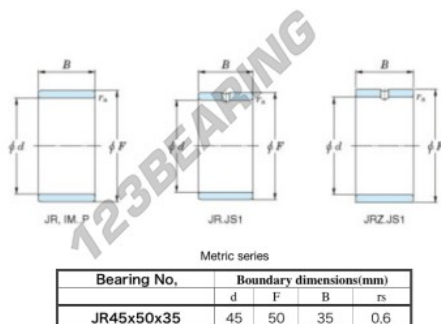

## Anel interno JR45X50X35-JTEKT - JR45X50X35-KOYO

<https://www.123rolamento.pt/rolamento-mancal/rolamento-agulhas/anel-interno/jr45x50x35-koyo>

Boundary dimensions

## CARACTERÍSTICAS DO PRODUTO

Marca	JTEKT
Nº Ean13	3616060800374
Diâmetro interior	45 mm
Diâmetro exterior	50 mm
Espessura	35 mm
Tipo	JR
Embalagem	1

[contato@123rolamento.pt](mailto:contato@123rolamento.pt)