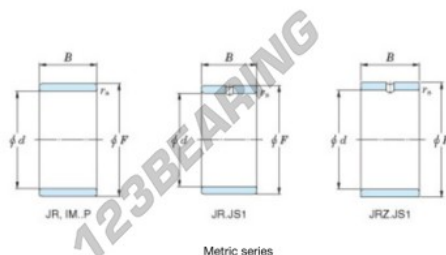

## Anel interno IM-55-60-35-P-JTEKT - IM-55-60-35-P-KOYO

<https://www.123rolamento.pt/rolamento-mancal/rolamento-agulhas/anel-interno/im-55-60-35-p-koyo>

Boundary dimensions

Metric series

Bearing No.	Boundary dimensions(mm)			
	d	F	B	rs
IM 55 60 35 P	55	60	35	0,65

## CARACTERÍSTICAS DO PRODUTO

Marca	JTEKT
Nº Ean13	3616060802422
Diâmetro interior	55 mm
Diâmetro exterior	60 mm
Espessura	35 mm
Tipo	IM...P
Embalagem	1

[contato@123rolamento.pt](mailto:contato@123rolamento.pt)