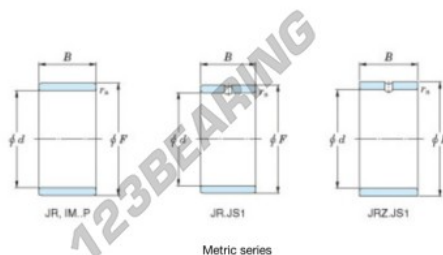

Anel interno JR85X95X26-JTEKT - JR85X95X26-KOYO

<https://www.123rolamento.pt/rolamento-mancal/rolamento-agulhas/anel-interno/jr85x95x26-koyo>

Boundary dimensions

Metric series

Bearing No.	Boundary dimensions(mm)			
	d	F	B	rs
JR85x95x26	85	95	26	1

CARACTERÍSTICAS DO PRODUTO

Marca	JTEKT
Nº Ean13	3616060800978
Diâmetro interior	85 mm
Diâmetro exterior	95 mm
Espessura	26 mm
Tipo	JR
Embalagem	1

contato@123rolamento.pt

CRT4 de Lesquin 60 Rue Du Haut De Sainghin 59273 Fretin FRANCE