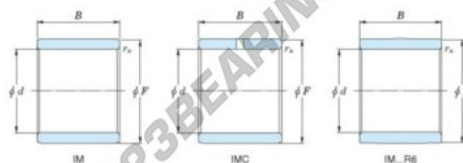

Anel interno IM-19030-JTEKT - IM-19030-KOYO

<https://www.123rolamento.pt/rolamento-mancal/rolamento-agulhas/anel-interno/im-19030-koyo>

Boundary dimensions

Metric combined

Bearing No.	d	Boundary dimensions(mm)		
		F	B	rs
IM 19030	30	35	27.5	0.35

CARACTERÍSTICAS DO PRODUTO

Marca	JTEKT
N° Ean13	3616060801333
Diâmetro interior	30 mm
Diâmetro exterior	35 mm
Espessura	27.5 mm
Tipo	IM...P
Embalagem	1

contato@123rolamento.pt

CRT4 de Lesquin 60 Rue Du Haut De Sainghin 59273 Fretin FRANCE