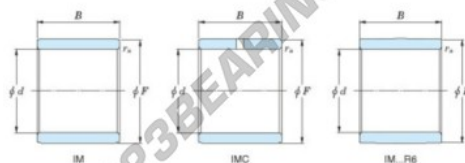

## Anel interno IM-19030-JTEKT - IM-19030-KOYO

<https://www.123rolamento.pt/rolamento-mancal/rolamento-agulhas/anel-interno/im-19030-koyo>

Boundary dimensions

Metric combined

Bearing No.	d	Boundary dimensions(mm)		
		F	B	rs
IM 19030	30	35	27,5	0,35

## CARACTERÍSTICAS DO PRODUTO

Marca	JTEKT
Nº Ean13	3616060801333
Diâmetro interior	30 mm
Diâmetro exterior	35 mm
Espessura	27.5 mm
Tipo	IM...P
Peso	300 g
Embalagem	1
Padrão	Nenhuma norma

[contato@123rolamento.pt](mailto:contato@123rolamento.pt)