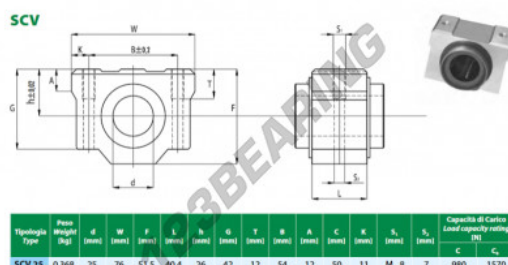

Outro rolamento SCV25-UU-AS - SCV25-UU-AS

<https://www.123rolamento.pt/rolamento-mancal/rolamento-outro/scv25-uu-as>

CARACTERÍSTICAS DO PRODUTO

Marca	GEN
Diâmetro interior	25 mm
Diâmetro exterior	76 mm
Espessura	40.4 mm
Peso	350 g
Carga dinâmica	980 kN
Carga estática	1570 kN
Embalagem	-
Padrão	-