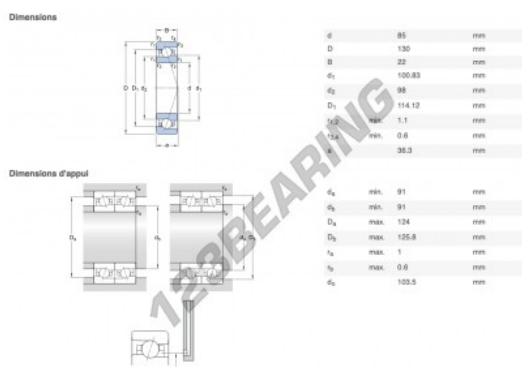

Rolamento esfera carreira simple 7017-ACE-GB-P4A-SKF - 7017-ACE-GB-P4A-SKF

<https://www.123rolamento.pt/rolamento-mancal/rolamento-esferas/carreira-simple/7017-ace-gb-p4a-skf>

CARACTERÍSTICAS DO PRODUTO

Marca	SKF
Nº Ean13	7316575996994
Diâmetro interior	85 mm
Diâmetro exterior	130 mm
Espessura	22 mm
Peso	0.895 g
Embalagem	1

contato@123rolamento.pt

CRT4 de Lesquin 60 Rue Du Haut De Sainghin 59273 Fretin FRANCE