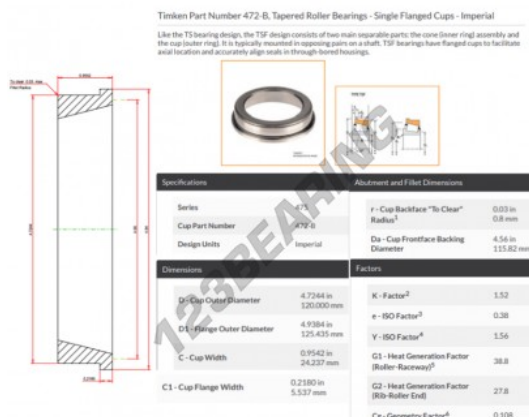

Capa 472-B-TIMKEN - 472-B-TIMKEN

<https://www.123rolamento.pt/rolamento-mancal/rolamento-rolos/capa/472-b-timken>

CARACTERÍSTICAS DO PRODUTO

Marca	TIMKEN
Nº Ean13	3616060811011
Diâmetro exterior	120 mm
Espessura	24.237 mm
Embalagem	1