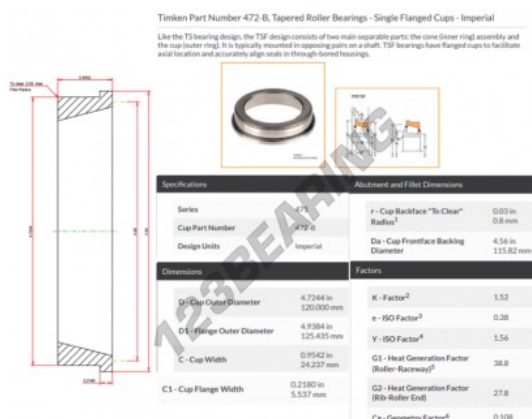

Capa 472-B-TIMKEN - 472-B-TIMKEN

<https://www.123rolamento.pt/rolamento-mancal/rolamento-rolos/capa/472-b-timken>

CARACTERÍSTICAS DO PRODUTO

Marca	TIMKEN
Nº Ean13	3616060811011
Diâmetro exterior	120 mm
Espessura	24.237 mm
Embalagem	1