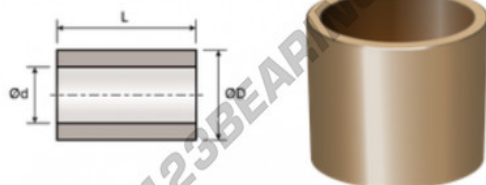

## Casquilho de bronze BMD25-32-35 - AD253235

<https://www.123rolamento.pt/accessorio/casquilho/bronze/ad253235>

### CARACTERÍSTICAS DO PRODUTO

Marca	GEN
Diâmetro interior	25 mm
Diâmetro exterior	32 mm
Espessura	35 mm
Tipo	BMD
Peso	66 g
Embalagem	1

[contato@123rolamento.pt](mailto:contato@123rolamento.pt)

CRT4 de Lesquin 60 Rue Du Haut De Sainghin 59273 Fretin FRANCE