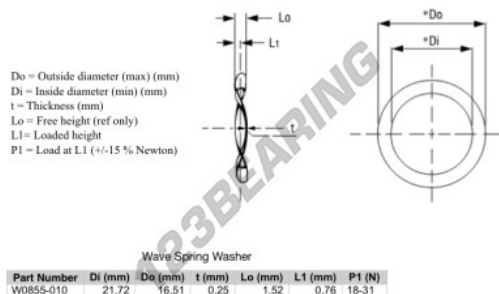

## Arruela onduladas W0855-010 - W0855-010

<https://www.123rolamento.pt/accessorio/arruela/arruela-ondulada/w0855-010>

### CARACTERÍSTICAS DO PRODUTO

Marca	GEN
Diâmetro interior	16.51 mm
Diâmetro exterior	21.72 mm
Espessura	0.25 mm
Material	-
Altura livre	1.52 mm
Embalagem	-
Altura carregada	0.76
Carga plana (aprox.)	24 N