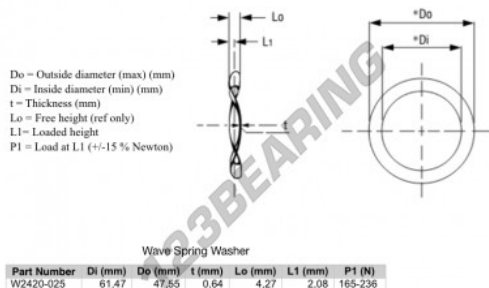

Arruela onduladas WSW-61.47-47.55-0.64 - W2420-025

<https://www.123rolamento.pt/accessorio/arruela/arruela-ondulada/w2420-025>

CARACTERÍSTICAS DO PRODUTO

Marca	GEN
Diâmetro interior	47.55 mm
Diâmetro exterior	61.47 mm
Espessura	0.64 mm
Material	AÇO
Altura livre	4.27 mm
Embalagem	1
Altura carregada	2.08
Carga plana (aprox.)	165 N