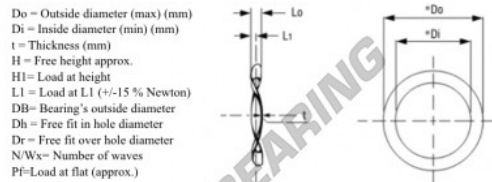

Arruela ondulada de compressão WSW-CT-61.9-50-0.50-4 - W2437020

<https://www.123rolamento.pt/accessorio/arruela/arruela-ondulada-compressao/w2437020>

Wave Spring Washers - Compression Type

Part Number	Di (mm)	Do (mm)	T (mm)	Wx	PF (N)	R (N/mm)	Lo (mm)	Db (mm)
W2437-020	50,0	61,9	0,50	4	1127,8	137,3	4,00	62

CARACTERÍSTICAS DO PRODUTO

Marca	GEN
Diâmetro interior	50 mm
Diâmetro exterior	61.9 mm
Espessura	0.5 mm
Peso	4 g
Material	AÇO
Número de ondulações	4
Embalagem	1
Carga plana (aprox.)	1127 N
R	137.3 N/mm
Altura livre aproximada	4 mm
Diâmetro do rolamento de esferas	62 mm