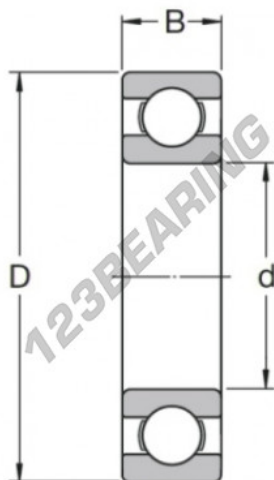

## Rolamento esfera carreira simple 6009-C2-SKF - 6009-C2-SKF

<https://www.123rolamento.pt/rolamento-mancal/rolamento-esferas/carreira-simple/6009-c2-skf>

### CARACTERÍSTICAS DO PRODUTO

Marca	SKF
Nº Ean13	7316570003741
Diâmetro interior	45 mm
Impermeabilização	Não estanque
Jaula	Chapas metálicas
Radial class	C2
Diâmetro exterior	75 mm
Espessura	16 mm
Velocidade-limite	12000 rpm
Carga dinâmica	22.1 kN
Carga estática	14.6 kN
Embalagem	1