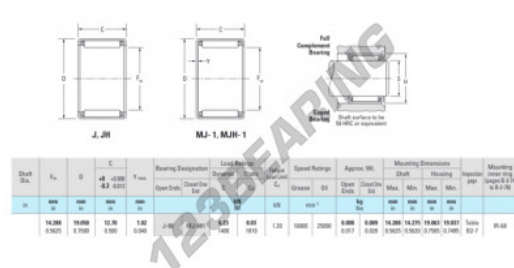

Casquilho de agulhas MJ-981-INA - MJ-981-INA

<https://www.123rolamento.pt/rolamento-mancal/rolamento-agulhas/casquilho-agulhas/mj-981-ina>

CARACTERÍSTICAS DO PRODUTO

Marca	INA
Nº Ean13	3616060823748
Diâmetro interior	14.288 mm
Diâmetro exterior	19.05 mm
Espessura	12.7 mm
Carga dinâmica	6.23 kN
Carga estática	8.03 kN
Embalagem	1