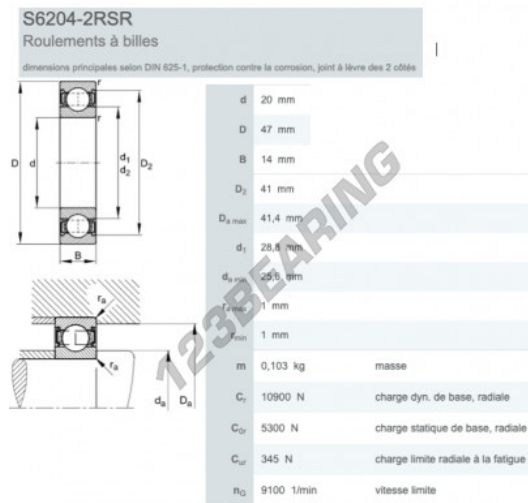

## Rolamento esfera carreira simple S6204-2RSR-HLC-FAG - S6204-2RSR-HLC-FAG

<https://www.123rolamento.pt/rolamento-manca/rolamento-esferas/carreira-simple/s6204-2rsr-hlc-fag>

### CARACTERÍSTICAS DO PRODUTO

Marca	FAG
Nº Ean13	3616060824820
Diâmetro interior	20 mm
Diâmetro interior	0.787" inch
Impermeabilização	Vedação em ambos os lados
Diâmetro exterior	47 mm
Diâmetro exterior	1.85" inch
Espessura	14 mm
Espessura	0.551" inch
Peso	110 g
Embalagem	1