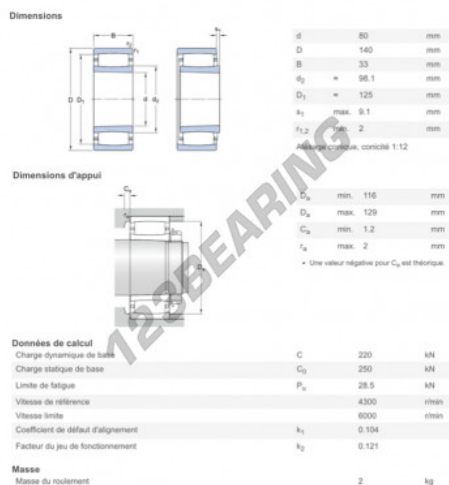

Rolamento de rolos C2216-K-SKF - C2216-K-SKF

<https://www.123rolamento.pt/rolamento-mancal/rolamento-rolos/rolos/c2216-k-skf>

Roulements à rouleaux toroïdaux CARB

CARACTERÍSTICAS DO PRODUTO

Marca	SKF
Nº Ean13	7316577759054
Diâmetro interior	80 mm
Diâmetro exterior	140 mm
Espessura	33 mm
Velocidade-limite	6000 rpm
Peso	2000 g
Carga dinâmica	220 kN
Carga estática	250 kN
Embalagem	1