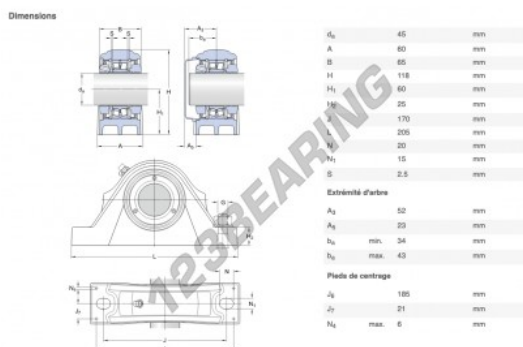

## Mancal - 2 fixações SYNT45-L-SKF - SYNT45-L-SKF

<https://www.123rolamento.pt/rolamento-mancal/mancal/mancal-2-fixacoes/synt45-l-skf>

### CARACTERÍSTICAS DO PRODUTO

Marca	SKF
Nº Ean13	7316574443215
Diâmetro do veio	45 mm
Diâmetro do veio	1.772" inch
N.º de fixadores	2
Aperto	Anel de bloqueio excêntrico
Distância do centro de fixação	170 mm
Distância do centro de fixação	6.693" inch
Material	ferro fundido
Embalagem	1