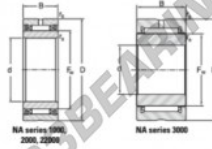

Designation	d mm	D mm	B mm	F _w mm	F _a min. mm	Load Ratings kN		Speed rating min ⁻¹		Weight kg
						Dynamic C	Static C ₀	Oil	Grease	
NA 3140	140	205	52	170.5	1.35	290.0	860	2200	1400	3.840

CARACTERÍSTICAS DO PRODUTO

Marca	NADELLA
Nº Ean13	3616060829986
Diâmetro interior	140 mm
Diâmetro exterior	205 mm
Espessura	52 mm
Embalagem	1

contato@123rolamento.pt

CRT4 de Lesquin 60 Rue Du Haut De Sainghin 59273 Fretin FRANCE