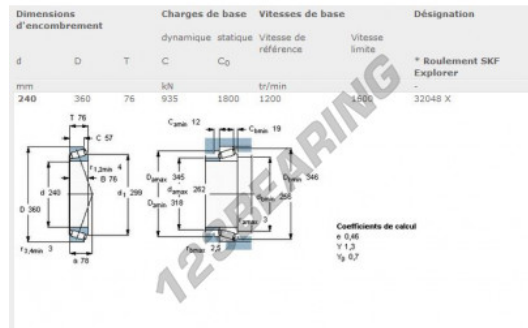

Rolamento cónico 32048X-SKF - 32048X-SKF

<https://www.123rolamento.pt/rolamento-mancal/rolamento-rolos/conico/32048x-skf>

CARACTERÍSTICAS DO PRODUTO

Marca	SKF
Nº Ean13	7316577005830
Diâmetro interior	240 mm
Diâmetro exterior	360 mm
Espessura	76 mm
Embalagem	1