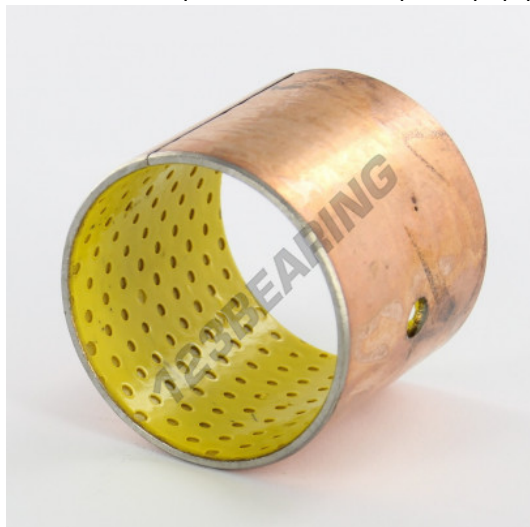

Casquilho PAP PAP5050-P20 - PAP5050-P20

<https://www.123rolamento.pt/accessorio/casquilho/pap/pap5050-p20>

CARACTERÍSTICAS DO PRODUTO

Marca	GEN
Diâmetro interior	50 mm
Diâmetro exterior	55 mm
Espessura	50 mm
Tipo	PAP
Peso	129 g
Embalagem	1