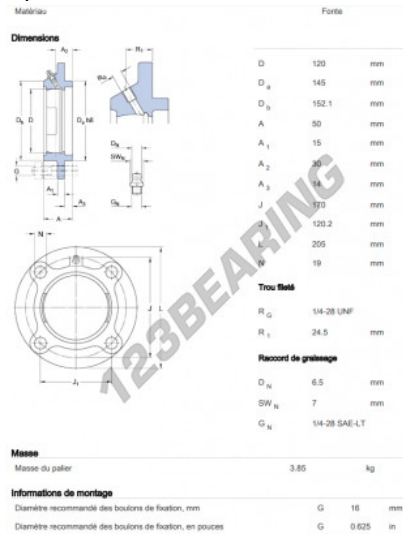

## Rolamento cónico 387A-382S-SKF - 387A-382S-SKF

<https://www.123rolamento.pt/rolamento-mancal/rolamento-rolos/conico/387a-382s-skf>

### CARACTERÍSTICAS DO PRODUTO

Marca	SKF
Nº Ean13	3616060833754
Diâmetro interior	57.15 mm
Diâmetro exterior	96.838 mm
Espessura	25.4 mm
Embalagem	1

[contato@123rolamento.pt](mailto:contato@123rolamento.pt)