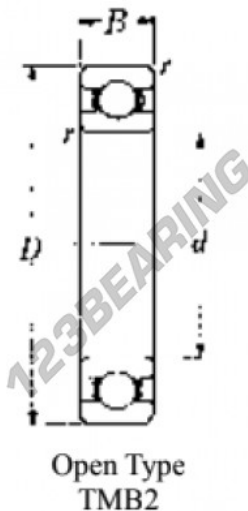

Rolamento esfera carreira simple TMB209-C3-NTN - TMB209-C3-NTN

<https://www.123rolamento.pt/rolamento-mancal/rolamento-esferas/carreira-simple/tmb209-c3-ntn>

CARACTERÍSTICAS DO PRODUTO

Marca	NTN
Nº Ean13	3616060834607
Diâmetro interior	45 mm
Diâmetro exterior	85 mm
Espessura	19 mm
Embalagem	-