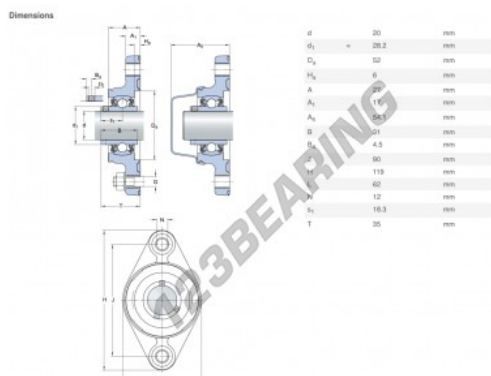

Mancal - 2 fixações F2BC-20M-TPSS-SKF - F2BC-20M-TPSS-SKF

<https://www.123rolamento.pt/rolamento-mancal/mancal/mancal-2-fixacoes/f2bc-20m-tpss-skf>

CARACTERÍSTICAS DO PRODUTO

Marca	SKF
Nº Ean13	7316577846631
Diâmetro do veio	20 mm
Diâmetro do veio	0.787" inch
N.º de fixadores	2
Aperto	Anel de bloqueio excêntrico
Distância do centro de fixação	90 mm
Distância do centro de fixação	3.543" inch
Material	POLIPROPILENO DE QUALIDADE ALIMENTAR
Embalagem	1